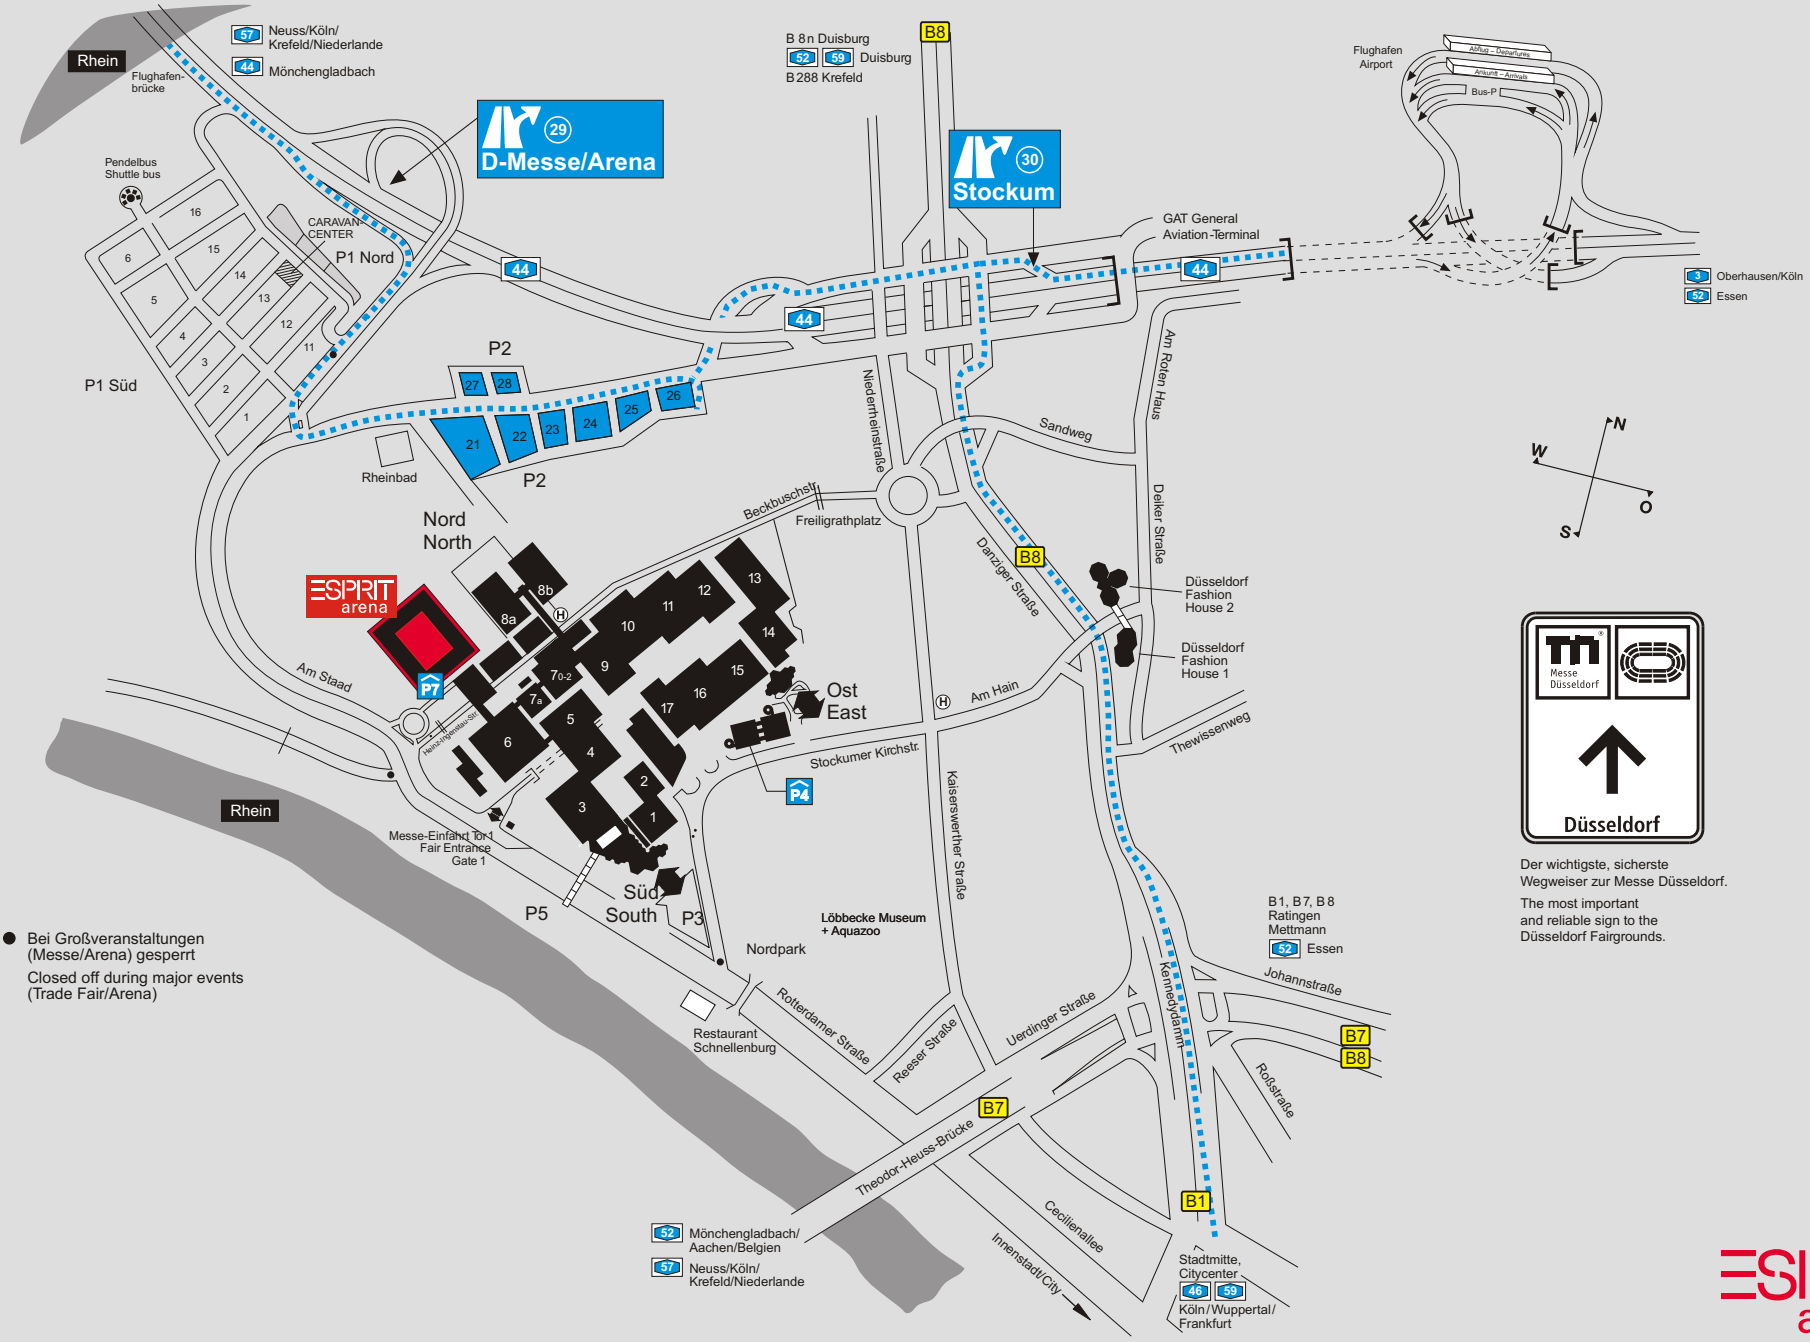

ESPRIT arena - Anfahrt P2

57 Neuss/Köln/
Krefeld/Niederlande
44 Mönchengladbach

B 8 n Duisburg
52 59 Duisburg
B 288 Krefeld

3 Oberhausen/Köln
52 Essen

Der wichtigste, sicherste
Wegweiser zur Messe Düsseldorf.
The most important
and reliable sign to the
Düsseldorf Fairgrounds.

● Bei Großveranstaltungen
(Messe/Arena) gesperrt
Closed off during major events
(Trade Fair/Arena)

52 Mönchengladbach/
Aachen/Belgien
57 Neuss/Köln/
Krefeld/Niederlande

B 1, B 7, B 8
Ratingen
Mettmann
52 Essen

Stadtmitte,
Citycenter
46 59
Köln/Wuppertal/
Frankfurt