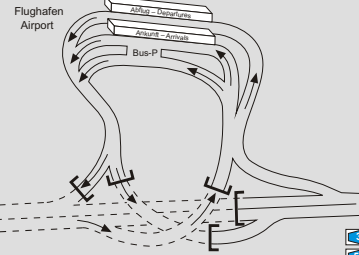

ESPRIT arena - Anfahrt P2

57 Neuss/Köln/
Krefeld/Niederlande
44 Mönchengladbach

B 8 n Duisburg
52 59 Duisburg
B 288 Krefeld

3 Oberhausen/Köln
52 Essen

Der wichtigste, sicherste
Wegweiser zur Messe Düsseldorf.
The most important
and reliable sign to the
Düsseldorf Fairgrounds.

● Bei Großveranstaltungen
(Messe/Arena) gesperrt
Closed off during major events
(Trade Fair/Arena)

52 Mönchengladbach/
Aachen/Belgien
57 Neuss/Köln/
Krefeld/Niederlande

B 1, B 7, B 8
Ratingen
Mettmann
52 Essen